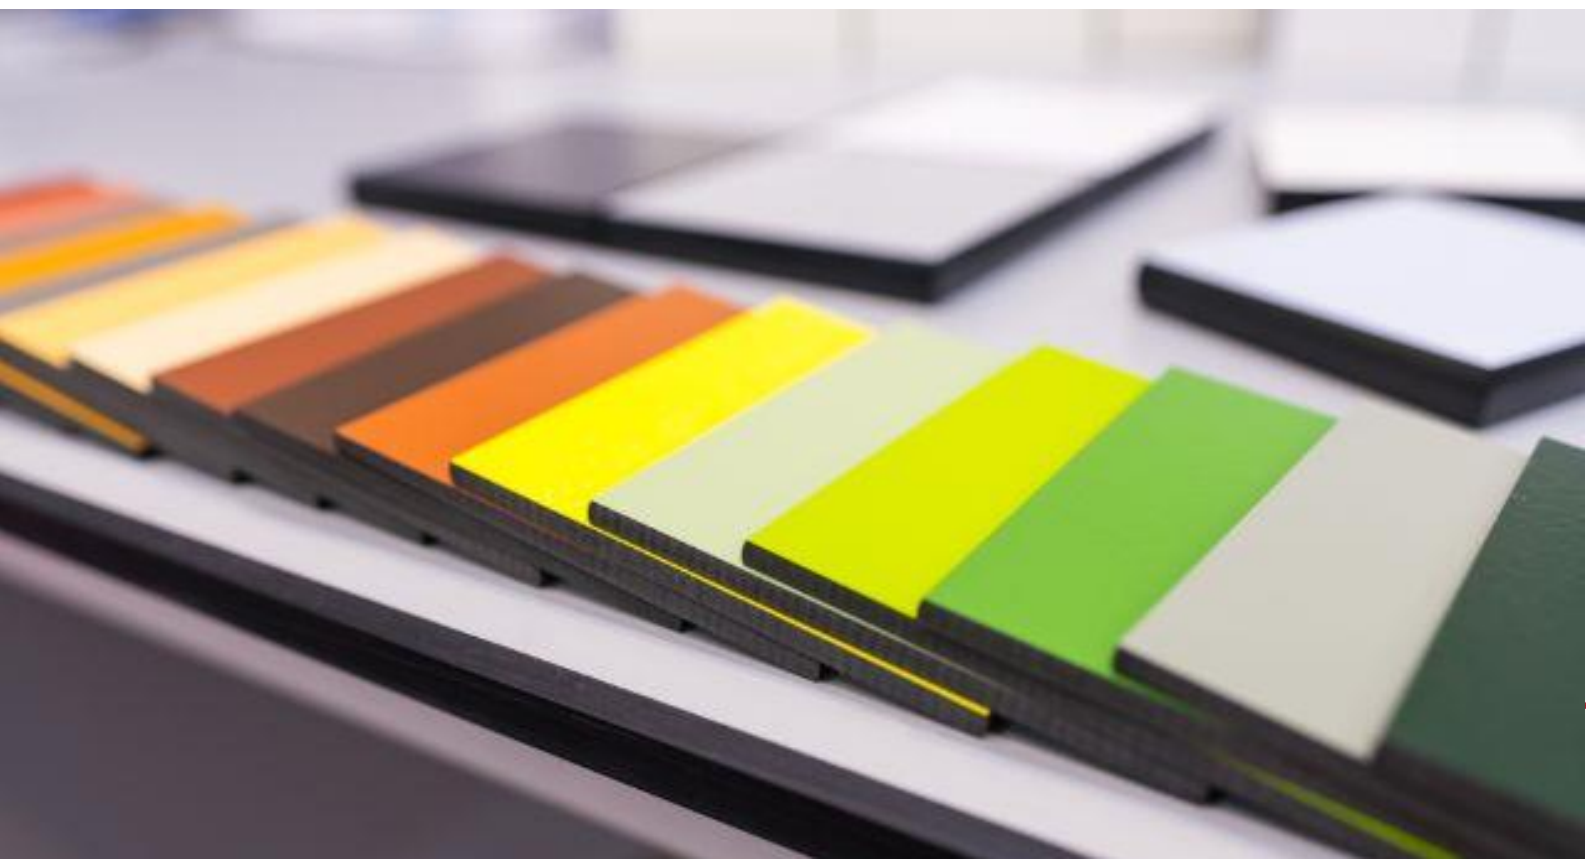

Voor gevelbekleding in combinatie met bijvoorbeeld portiekafsluiting werken wij met innovatieve en duurzame Trespa platen.

Wat is Trespa®?

Trespa is een kunststof plaatmateriaal dat wordt opgebouwd uit houtvezels en papier. Onder hoge druk worden de materialen samengeperst met hars waardoor een enorme sterke gevelplaat ontstaat. Vervolgens worden de Trespa platen afgewerkt met een moleculaire toplaag die ervoor zorgt dat de platen bestand zijn tegen UV-straling en andere weersinvloeden. Zo is Trespa hitte resistent en waterproof.

Trespa: een breed assortiment

Trespa hanteert een breed aanbod aan platen waarbij iedere lijn zijn eigen unieke eigenschappen heeft. Bij BBK werken we met 8 mm dikke platen die in vele kleuren en designs verkrijgbaar zijn. Naast egale kleuren zijn er ook diverse plaatsoorten beschikbaar in een houtlook om uw project van de juiste uitstraling te voorzien.

GRATIS TRESPA-MONSTER AANVRAGEN

Trespa Uni Colours Satin

De basiskleuren, Uni Colours Satin, zijn onderdeel van ons basisassortiment waarbij wij een levertijd van 5 weken hanteren.

De overige designs en kleuren van het Trespa Meteon assortiment zijn uiteraard ook leverbaar. Ontdek de mogelijkheden van Trespa!

ASSORTIMENT TRESPA

Trespa Uni Colours Satin (enkelzijdig 8 mm) - basis assortiment - 5 weken levertijd

Kleurcode	Productomschrijving	Afm. 2250x1860	Afm. 3050x1530	Afm. 3650x1860
A03.0.0	White	✓	✓	✓
A03.1.0	Pastel Grey	✓	✓	✓
A03.4.0	Silver Grey	✓	✓	✓
A04.0.0	Cream White		✓	
A05.0.0	Pure White	✓	✓	✓
A05.1.0	Papyrus White		✓	
A05.1.1	Stone Beige			✓
A05.5.0	Quartz Grey			✓
A08.4.5	Rusty Red			✓
A12.3.7	Carmine Red			✓
A20.7.2	Dark Blue		✓	✓
A21.1.0	Winter Grey		✓	✓
A21.5.1	Mid Grey	✓	✓	✓
A21.5.4	Cobalt Blue	✓		
A21.7.0	Steel Grey	✓	✓	✓
A22.2.1	Bluish Grey			✓
A22.2.4	Powder Blue			✓
A25.8.1	Antracite Grey	✓	✓	✓
A32.7.2	Dark Green			✓
A34.81	Forest Green			✓
A90.0.0	Black	✓	✓	✓
M51.0.1	Aluminium Grey	✓	✓	✓
M51.0.2	Urban Grey			✓
M53.0.2	Copper Yellow			✓